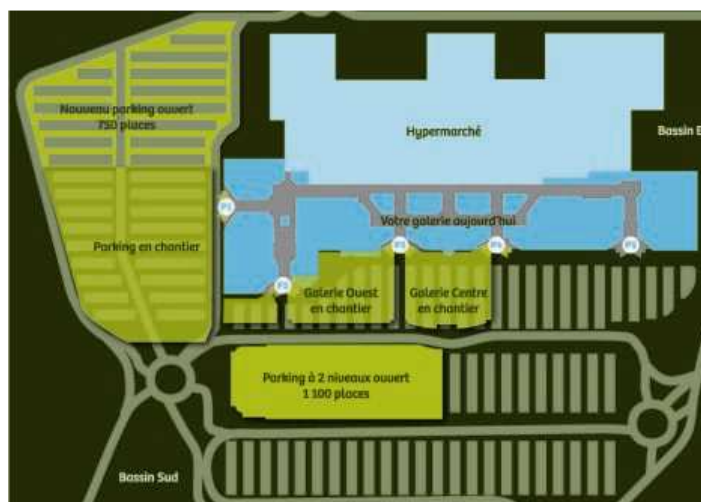

Le Carrefour Drive, ouvert depuis le 6 décembre, est accessible par une voie spécifique à l'arrière du centre.

Concours de dessins : bravo aux lauréats

Les commerçants du centre commercial composant le jury ont désigné les 10 plus beaux dessins sur le thème des travaux. Les enfants gagnants du concours bénéficieront d'une visite privilégiée du chantier en juin prochain, suivie d'un goûter et de surprises. (Dessin de Gwendal Sailly)

Comprendre les travaux en cours

Le chantier progresse ! Déjà plus de stationnement et de confort... et de futures entrées qui se dessinent

Après un parking tout neuf de 1 100 places ouvert face à la porte 2 en septembre, environ la moitié des places en cours de rénovation face à la porte 1 ont été mises à disposition du public en décembre dernier. En outre, en fin d'année 2011, les travelators face aux entrées 2 et 3 ont été couverts, protégeant les visiteurs lors de leur passage.

Les travaux de l'extension de la galerie avançant rapidement, les clients du centre peuvent déjà deviner les nouvelles façades de ces mêmes entrées.

Actuellement : finalisation de la phase 2

- suite et fin de la rénovation du parking Ouest (1360 places) d'ici au mois de mai.

- poursuite de l'agrandissement de la galerie marchande.

- restructuration complète du PC sécurité et des bureaux de la direction du centre.

Le saviez-vous ?

Le futur centre Claye-Souilly accueillera un aquarium, un terrarium ainsi que des bassins. Au cœur du centre, à proximité de la zone restauration, un aquarium de 12 mètres de long et d'une capacité de 12 000 litres est en cours de réalisation, conçu sur-mesure pour le projet.